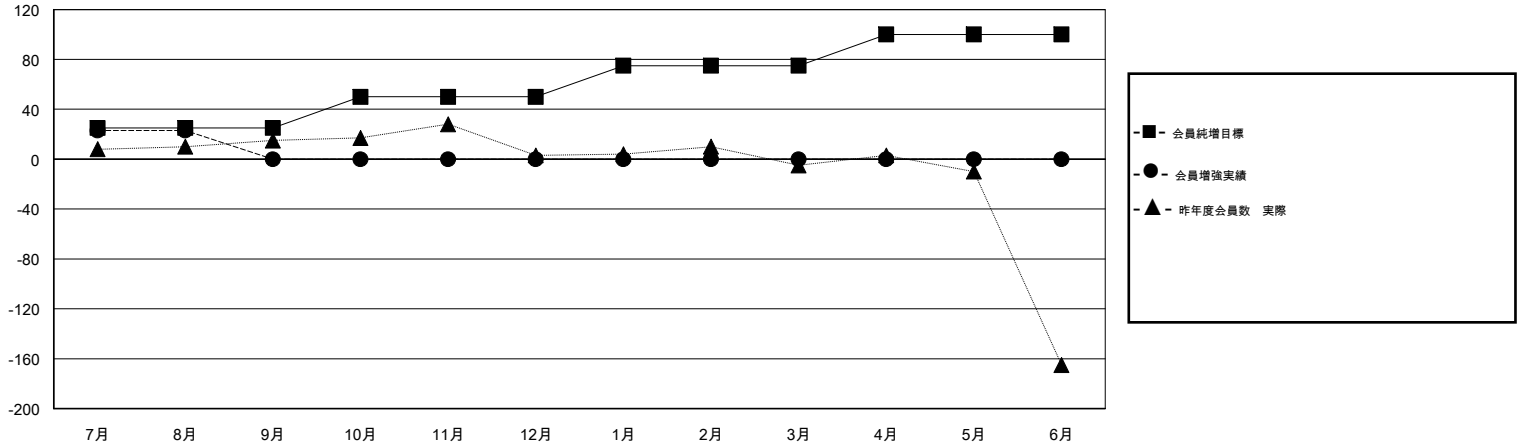

# MONTHLY MEMBERSHIP PROGRESS REPORT

District 336 D

Results as of: 08/31/2018

GMT: MASAYOSHI MARUYAMA, YASUHISA NAKAMURA

地域 JAPAN

GMT会則地域

クラブ				名			
結果 : 2018-2019				結果 : 2018-2019			
四半期	新クラブ目標	新クラブ	解散クラブ	四半期	会員純増目標	会員増強実績	退会者(転籍を含む) 実際
7月/8月/9月	0	0	1	7月/8月/9月	25	73	46
10月/11月/12月	0	0	0	10月/11月/12月	25	0	0
1月/2月/3月	0	0	0	1月/2月/3月	25	0	0
4月/5月/6月	0	0	0	4月/5月/6月	25	0	0

新クラブ目標及び実績累計

会員目標及び実績累計

解散クラブ: 1	37 CLUBS OF 91 一名以上の新会員を登録	<b>男女別</b>	
退会者		男性	2,672 (87.06%)
物故会員 2		女性	397 (12.94%)
クラブ解散 0		女性%年度目標: 0%	
その他 44	<a href="#">会員累計データを見るには、ここをクリック</a>	世帯主/家族会員合計	416
合計 46		国際会費半額の家族会員	200